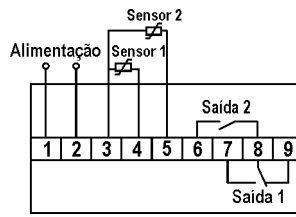

De pequeno porte ocupa pequeno espaço onde aplicado. Montado em caixa plástica para embutir em painéis, fixação por grampos.

PRINCIPAIS CARACTERÍSTICAS

- Programação pelas teclas frontais.
- Memória permanente EEPROM.
- Saídas à relé 5 A, 250 Vca.
- Duas entradas para sensores NTC (Outros especificar)
- Dois set-points independentes com limitação de valores máximo e mínimo.
- Set-points ajustáveis valores absolutos ou relativos.
- Off-set para correção de sensor.
- Ação de controle "on-off", com histerese regulável .
- Inibição ou temporização de atuação das saídas programáveis.
- Senha de proteção.

Histerese negativa assimétrica

Histerese simétrica (tanto faz se hi>0 ou <0)

AQUECIMENTO:

Histerese positiva assimétrica

Histerese negativa assimétrica

Histerese simétrica (tanto faz se hi>0 ou <0)

DADOS TÉCNICOS

DIAGRAMA DE LIGAÇÃO

DIMENSÕES (mm)